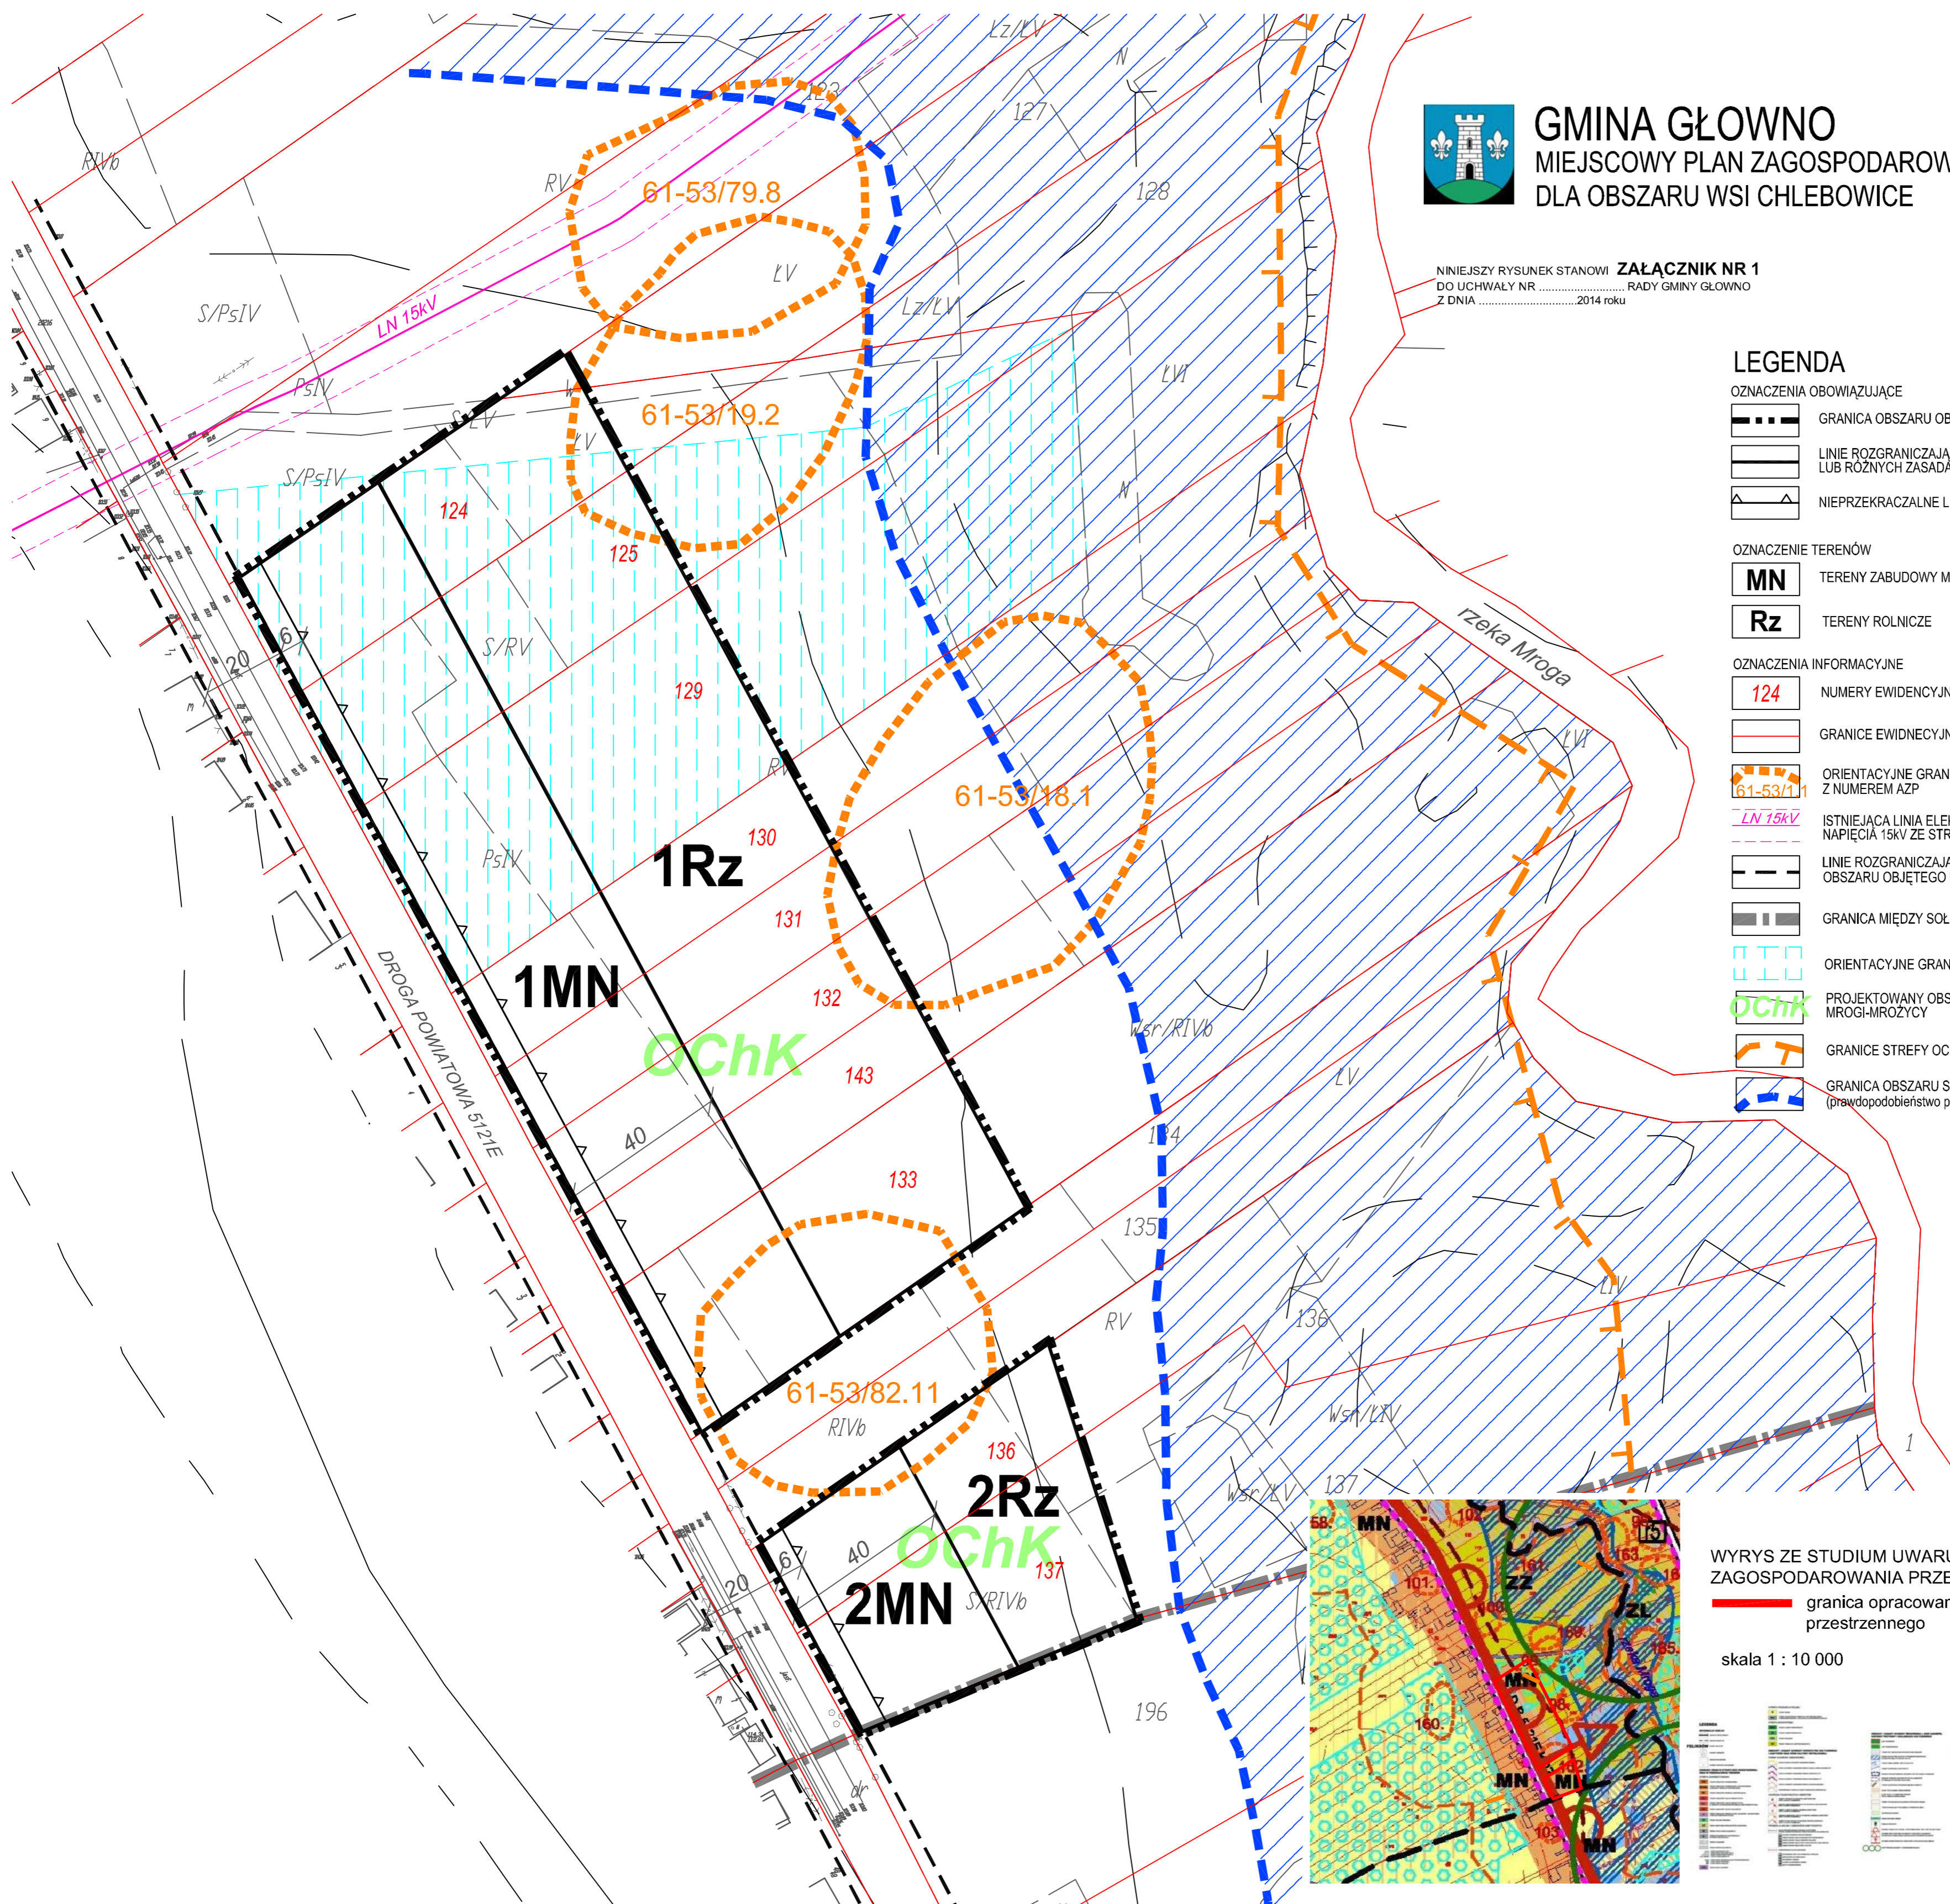

GMINA GŁOWNO

MIJSCOWY PLAN ZAGOSPODAROWANIA PRZESTRZENNEGO GMINY GŁOWNO DLA OBSZARU WSI CHLEBOWICE

SKALA OPRACOWANIA 1 : 1000

NINIEJSZY RYSUNEK STANOWI ZAŁĄCZNIK NR 1
DO UCHWAŁY NR ..... RADY GMINY GŁOWNO
Z DNIA ..... 2014 roku

LEGENDA

OZNACZENIA OBOWIĄZUJĄCE

- GRANICA OBSZARU OBJĘTEGO USTALENIAMI PLANU
- LINIE ROZGRANICZAJĄCE TERENY O RÓŻNYM PRZEZNACZENIU LUB RÓŻNYCH ZASADACH ZAGOSPODAROWANIA
- NIEPRZEKRACZALNE LINIE ZABUDOWY

OZNACZENIE TERENÓW

- **MN** TERENY ZABUDOWY MIESZKANIOWEJ JEDNORODZINNEJ
- **Rz** TERENY ROLNICZE

OZNACZENIA INFORMACYJNE

- **124** NUMERY EWIDENCYJNE DZIAŁEK
- GRANICE EWIDENCYJNE DZIAŁEK
- ORIENTACYJNE GRANICE STANOWISK ARCHEOLOGICZNYCH Z NUMEREM AZP
- ISTNIEJĄCA LINIA ELEKTROENERGETYCZNA ŚREDNIEGO NAPIĘCIA 15kV ZE STREFĄ BEZPIECZENSTWA
- LINIE ROZGRANICZAJĄCE DRÓG POZA GRANICAMI OBSZARU OBJĘTEGO USTALENIAMI PLANU
- GRANICA MIĘDZY SOŁECTWAMI CHLEBOWICE I BOCZKI DOMARADZKIE
- ORIENTACYJNE GRANICE TERENÓW ZMELIOROWANYCH
- PROJEKTOWANY OBSZAR CHRONIONEGO KRAJOBRAZU MROGI-MROŻYCY
- GRANICE STREFY OCHRONY KONSERWATORSKIEJ ARCHEOLOGICZNEJ
- GRANICA OBSZARU SZCZEGÓLNEGO ZAGROŻENIA POWODZIĄ (prawdopodobieństwo pojawienia się wielkiej wody p=1% - raz na 100 lat)

WYRYS ZE STUDIUM UWARUNKOWAŃ I KIERUNKÓW
ZAGOSPODAROWANIA PRZESTRZENNEGO GMINY GŁOWNO
 granica opracowania miejscowego planu zagospodarowania przestrzennego
skala 1 : 10 000