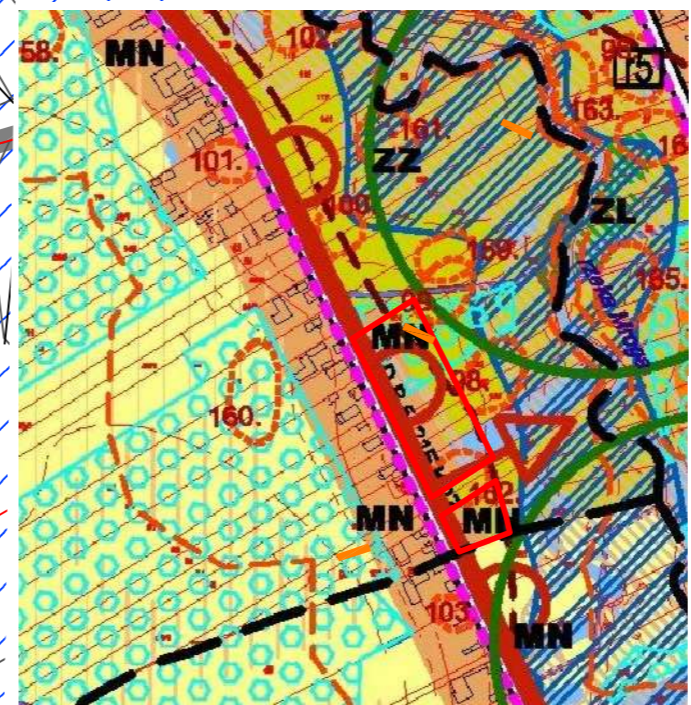

GMINA GŁOWNO

MIJSCOWY PLAN ZAGOSPODAROWANIA PRZESTRZENNEGO GMINY GŁOWNO DLA OBSZARU WSI CHLEBOWICE

SKALA OPRACOWANIA 1 : 1000

NINIEJSZY RYSUNEK STANOWI ZAŁĄCZNIK NR 1
DO UCHWAŁY NR ..... RADY GMINY GŁOWNO
Z DNIA ..... 2014 roku

LEGENDA

OZNACZENIA OBOWIĄZUJĄCE

- GRANICA OBSZARU OBJĘTEGO USTALENIAMI PLANU
- LINIE ROZGRANICZAJĄCE TERENY O RÓŻNYM PRZEZNACZENIU LUB RÓŻNYCH ZASADACH ZAGOSPODAROWANIA
- NIEPRZEKRACZALNE LINIE ZABUDOWY

OZNACZENIE TERENÓW

- **MN** TERENY ZABUDOWY MIESZKANIOWEJ JEDNORODZINNEJ
- **Rz** TERENY ROLNICZE

OZNACZENIA INFORMACYJNE

- **124** NUMERY EWIDENCYJNE DZIAŁEK
- GRANICE EWIDENCYJNE DZIAŁEK
- ORIENTACYJNE GRANICE STANOWISK ARCHEOLOGICZNYCH Z NUMEREM AZP
- ISTNIEJĄCA LINIA ELEKTROENERGETYCZNA ŚREDNIEGO NAPIĘCIA 15kV ZE STREFĄ BEZPIECZENSTWA
- LINIE ROZGRANICZAJĄCE DRÓG POZA GRANICAMI OBSZARU OBJĘTEGO USTALENIAMI PLANU
- GRANICA MIĘDZY SOŁECTWAMI CHLEBOWICE I BOCZKI DOMARADZKIE
- ORIENTACYJNE GRANICE TERENÓW ZMELIOROWANYCH
- PROJEKTOWANY OBSZAR CHRONIONEGO KRAJOBRAZU MROGI-MROŻYCY
- GRANICE STREFY OCHRONY KONSERWATORSKIEJ ARCHEOLOGICZNEJ
- GRANICA OBSZARU SZCZEGÓLNEGO ZAGROŻENIA POWODZIĄ (prawdopodobieństwo pojawienia się wielkiej wody p=1% - raz na 100 lat)

WYRYS ZE STUDIUM UWARUNKOWAŃ I KIERUNKÓW
ZAGOSPODAROWANIA PRZESTRZENNEGO GMINY GŁOWNO
 granica opracowania miejscowego planu zagospodarowania przestrzennego
skala 1 : 10 000